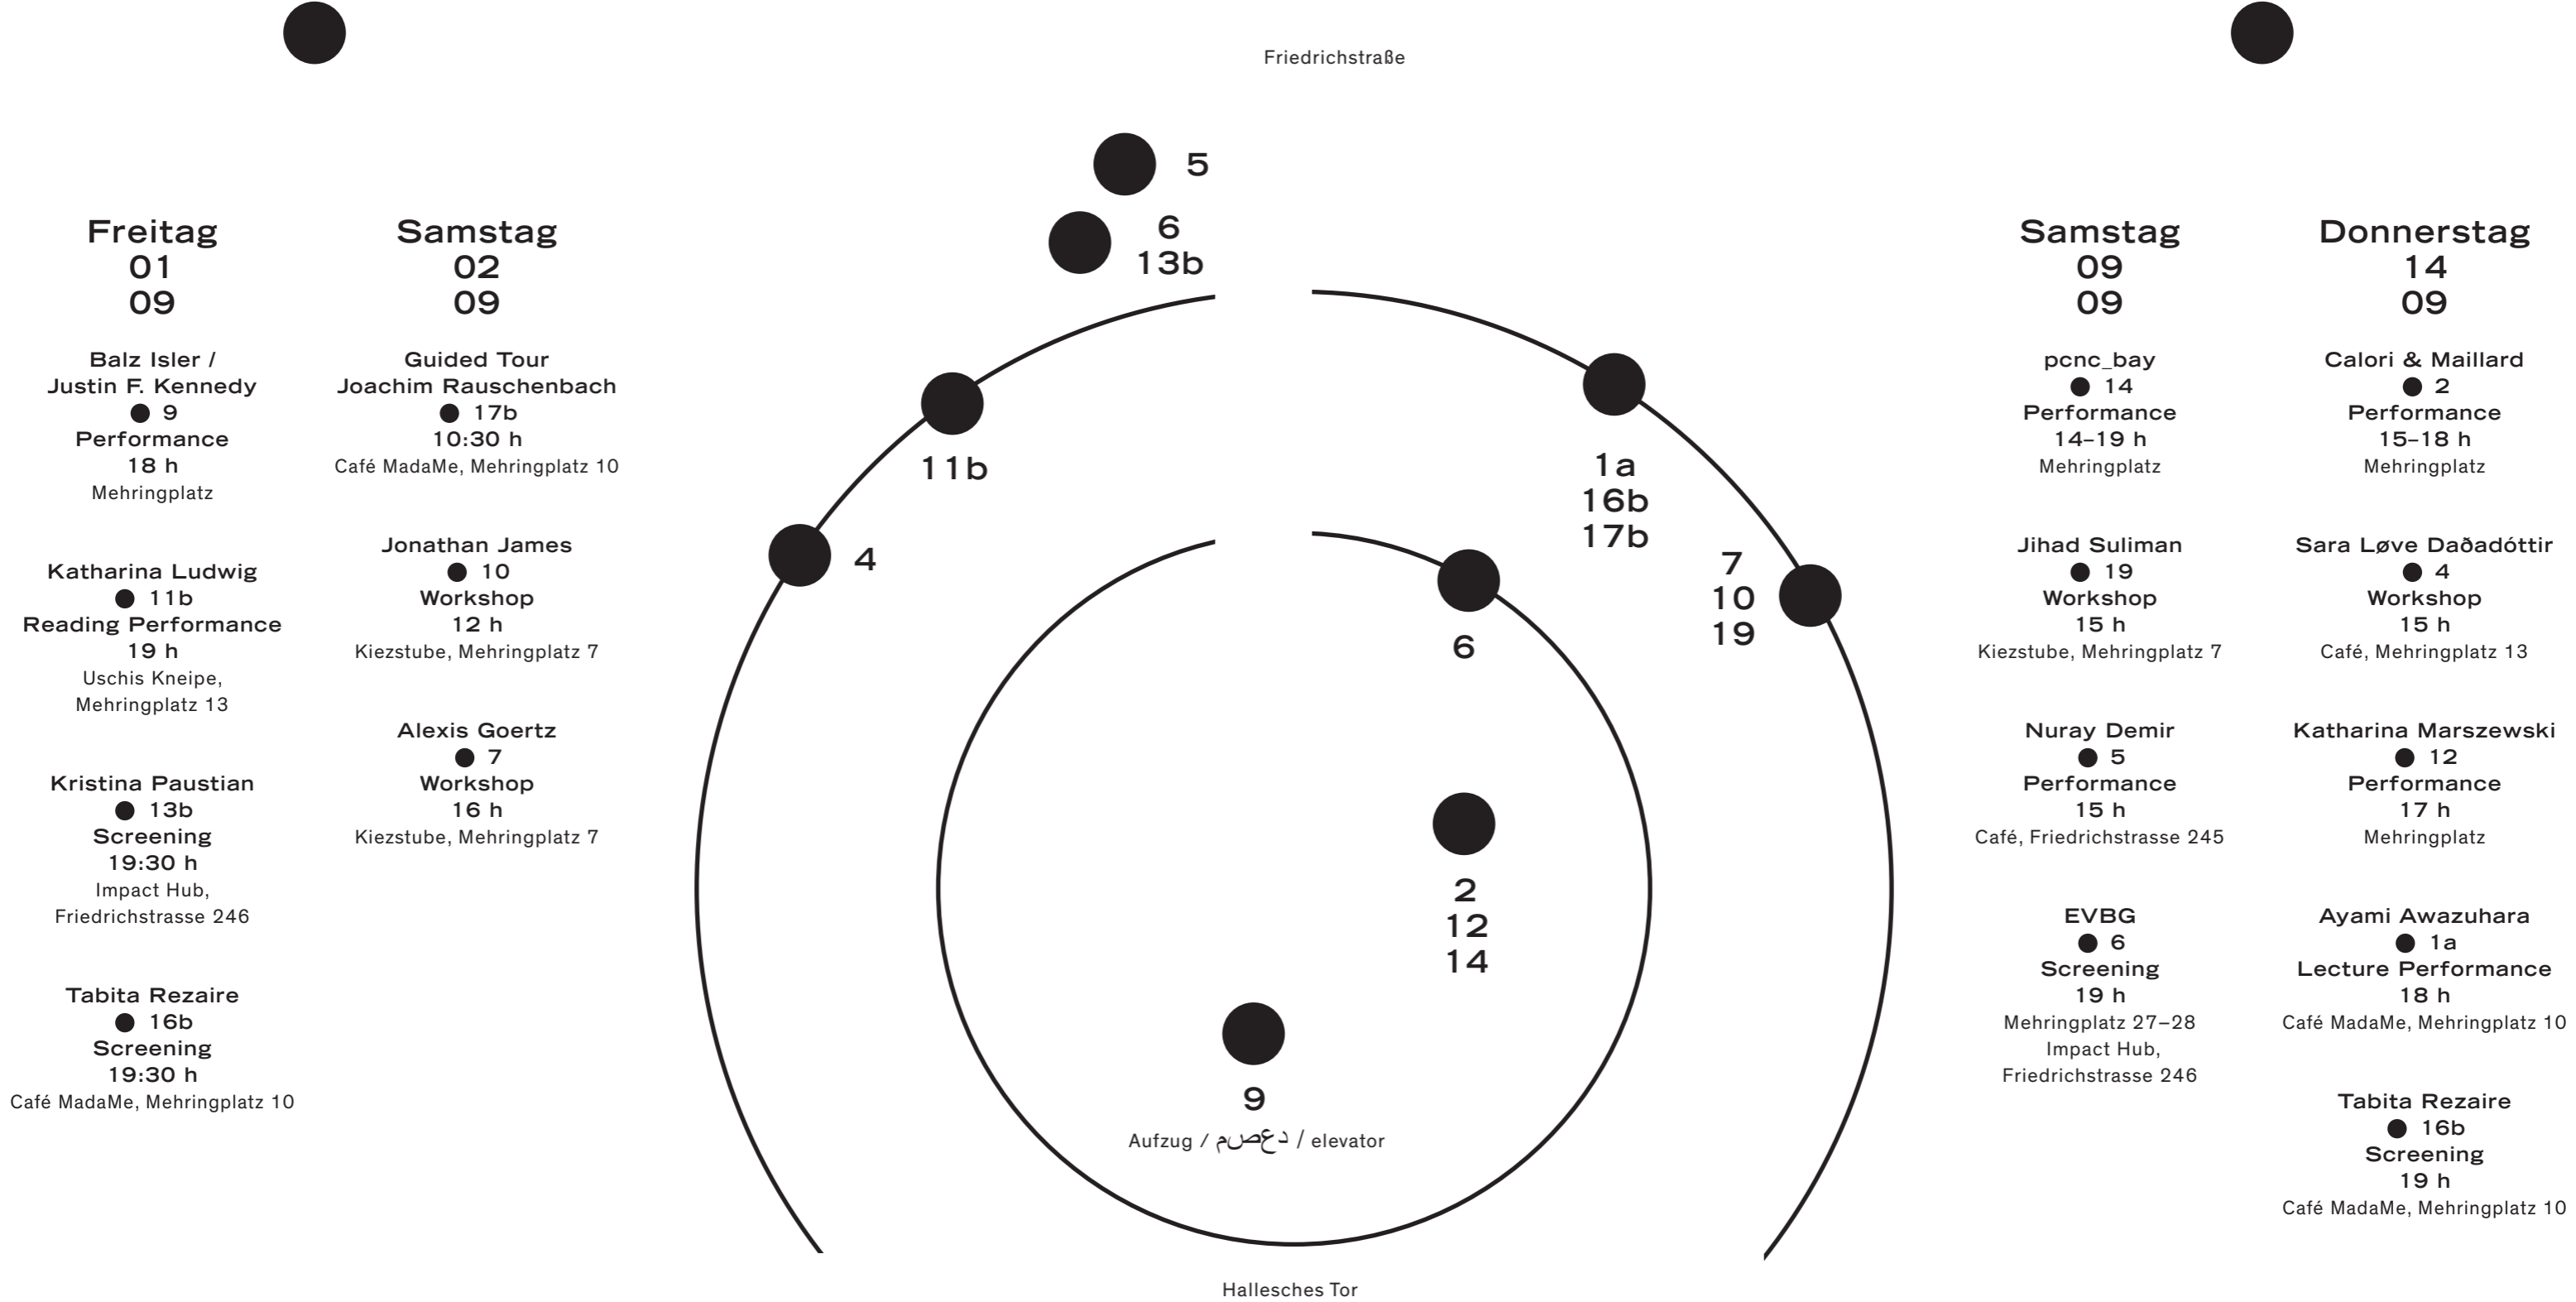

WTHSAB

Performances
فن الأداء ورشات العمل
Workshops

Performances
فن الأداء ورشات العمل
Workshops

Freitag
01
09

Samstag
02
09

Samstag
09
09

Donnerstag
14
09

Balz Isler /
Justin F. Kennedy
● 9
Performance
18 h
Mehringplatz

Guided Tour
Joachim Rauschenbach
● 17b
10:30 h
Café MadaMe, Mehringplatz 10

pcnc_bay
● 14
Performance
14-19 h
Mehringplatz

Calori & Maillard
● 2
Performance
15-18 h
Mehringplatz

Katharina Ludwig
● 11b
Reading Performance
19 h
Uschis Kneipe,
Mehringplatz 13

Jonathan James
● 10
Workshop
12 h
Kiezstube, Mehringplatz 7

Jihad Suliman
● 19
Workshop
15 h
Kiezstube, Mehringplatz 7

Sara Løve Daðadóttir
● 4
Workshop
15 h
Café, Mehringplatz 13

Kristina Paustian
● 13b
Screening
19:30 h
Impact Hub,
Friedrichstrasse 246

Alexis Goertz
● 7
Workshop
16 h
Kiezstube, Mehringplatz 7

Nuray Demir
● 5
Performance
15 h
Café, Friedrichstrasse 245

Katharina Marszewski
● 12
Performance
17 h
Mehringplatz

Tabita Rezaire
● 16b
Screening
19:30 h
Café MadaMe, Mehringplatz 10

EVBG
● 6
Screening
19 h
Mehringplatz 27-28
Impact Hub,
Friedrichstrasse 246

Ayami Awazuhara
● 1a
Lecture Performance
18 h
Café MadaMe, Mehringplatz 10

Tabita Rezaire
● 16b
Screening
19 h
Café MadaMe, Mehringplatz 10

Aufzug / د ع ص م / elevator